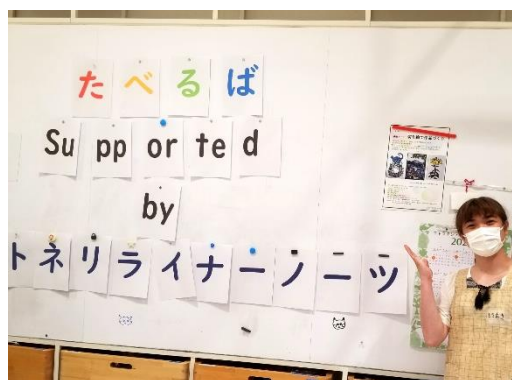

寒暖差に注意！ 暑いときには水分補給をしましょう！！

子ども食堂「たべるば」の見学に行きました。

4月25日(月)に西新井ギャラクシティにて行われた子ども食堂「たべるば」の見学に行きました。

子ども食堂「たべるば」は子どもたちが無料で食事ができる食堂です。地域の人たちと囲み、食後も工作スペースなどで楽しく過ごすことができます。地域の子どもや保護者が安心して来られる居心地のいい居場所を作ることを目指されています。運営はこの想いのもとに集まった有志により行われ、様々な方からのご寄付によって支えられている活動です。

2年ぶりに開催されたこの日のメニューは甘口カレーとキャベツツナサラダで栄養バランスも考えられていて食べやすく、美味しかったです。おかわりをする子や食べ終わってボードゲーム、お絵かきをする子もいて賑やかでとても暖かく楽しい空間でした。『困っている人が来るイメージ』のある子ども食堂ですが、実際は制限なくどなたでも申し込みができます。地域の方との交流もできるので、また参加したいと思います。

銀河フェスタに参加しました。

川口リリアにて開催されたイベント「銀河フェスタ」に参加しました。

このイベントでは占い、物販、ワークショップ、美容、健康、身体、福祉活動など様々な分野から体験などを通して活動を知ったり輪を広げることができるイベントです。CPAではブースを1つ借りて活動内容紹介、生活支援コーディネーターによる相談窓口、占い鑑定、子ども向けワークショップを行いました。ワークショップでは、水晶の天然石とおみくじを自分で容器に入れてオリジナル開運おみくじを作ることで楽しんでいただくことができました。特に子どもたちに人気で多くの天然石の中から自分だけの水晶を見つけることに集中している様子がありました。

ユーチューブ更新情報

動画でCPAの活動をみることができます。

シマうまっキッチン 第4弾
「スチーマーを使った簡単温野菜サラダ」

配信中!

シマうまっキッチン 管理栄養士さんが考えたお野菜が苦手な方でも簡単に必要量の野菜を摂取できるサラダのご紹介です。新じゃがいもやこれから旬を迎えるアスパラも入っています。

広告

動画撮影や編集承ります

【CPA拠点で撮影、YouTubeで配信しませんか?!】