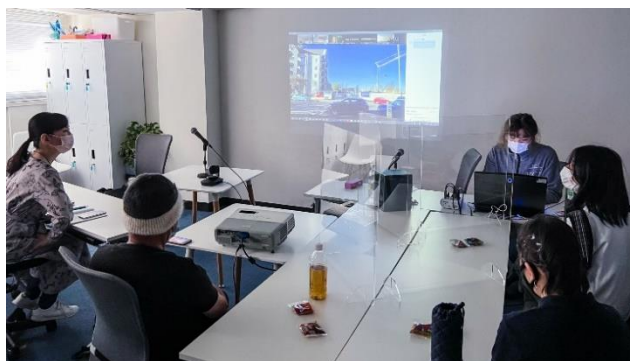

2022年も折り返し！ CPAも始動から3年目に突入!!

【余暇活動】 オンライン旅行イベント

5月28日(土)にオンラインイベント「ニュージーランド」を開催いたしました。

このイベントは、主に障がいのある方の余暇活動の一環として、オンラインで旅行を楽しむことを目的として行われました。

参加者には、飛行機に乗るところから体験してもらい、ニュージーランド到着後は現地のガイドさんの案内のもとニュージーランドの風景を感じてもらいました。またイベント内では英会話講座、ニュージーランドのお菓子を食べる時間を設け、よりリアルな旅行を体験してもらうことができました。

～参加された方からのコメント～
「普段はできない経験をする事ができた。」
「今度はハワイに行ってみたい。」

このイベントは四半期に一度行われる予定です。一般の方も参加できるイベントなので、次回開催の際は是非参加してみてください。

【ご協力いただいた方々】

- ①トラベルEnglish講師 塩貝香織様(株式会社ファイブアイズ・イングリッシュ代表)
本イベントの企画及びオンライン旅行中に活用できる簡単な英会話を提供
- ②香山千賀様(オフィス香山千賀代表)
日本航空の国際線CAのご経験からオンラインフライト時のCA役としてご協力
- ③ニュージーランド在住の案内役の方
現地観光案内としてご協力