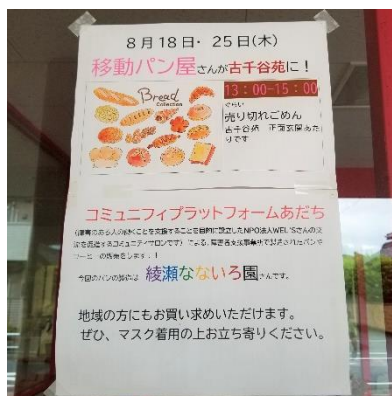

【移動販売】飲み物類の販売開始 スムージー、ソイラテ、アイスコーヒー

何度も試飲会を重ね、ついに飲み物類の販売が開始されました。販売種類は『バナナスムージー』と『アイスコーヒー』と『ソイラテ』です。

販売場所の需要によっては今まで通りホットコーヒーの販売もしています。

CPA拠点斜め向かいにある、町のお豆腐屋さん「ハトヤ豆腐店」の豆乳を使ったソイラテは濃厚なのにまろやかで飲みやすい商品です。

バナナスムージーはバナナを丸ごと使っているのが健康にも良くてお子様にもおすすめの商品です。

販売を開始したばかりのアイスコーヒーやバナナスムージーもたくさんご注文いただき、大変好評でした！

販売先が追加されたことにより仕入れ先や販売先施設やCPAとしても実りのある活動ができるのでこれからも関係づくりに取り組んでいきたいと思えます。

CPA活動報告

Instagram講習

CPAのSNS活動促進のため、SNSについての講習をしていただきました。

今回は「Instagram」について、どんな方向性で進めていくのかや統一感を出す方法について、より多くの方に見てもらえるプロフィールの作り方などを講師の方とCPAスタッフで話し合いをしながら学びました。